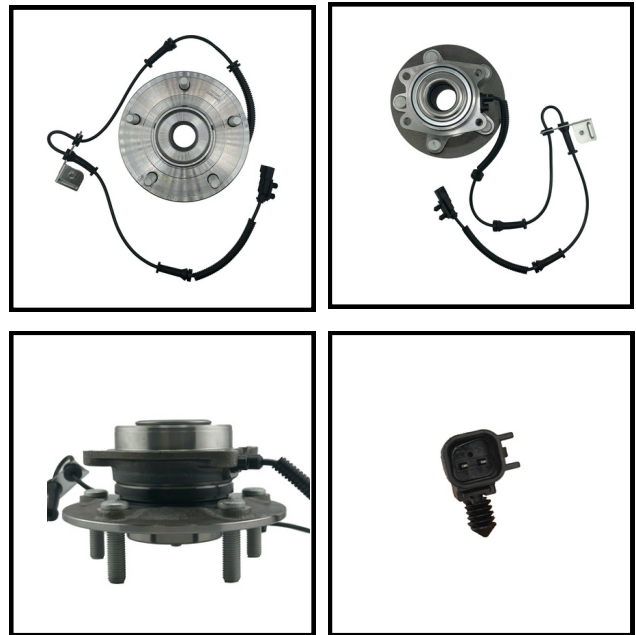

MAZA DE RUEDA

GMB #720-3240

OE#5154199AG

- CHRYSLER-TOWN & COUNTRY (12-16)
- DODGE-GRAND CARAVAN (12-20)
- RAM-C/V (12-15)
- VOLKSWAGEN-ROUTAN (13-14)

VIO (USA): 152,378